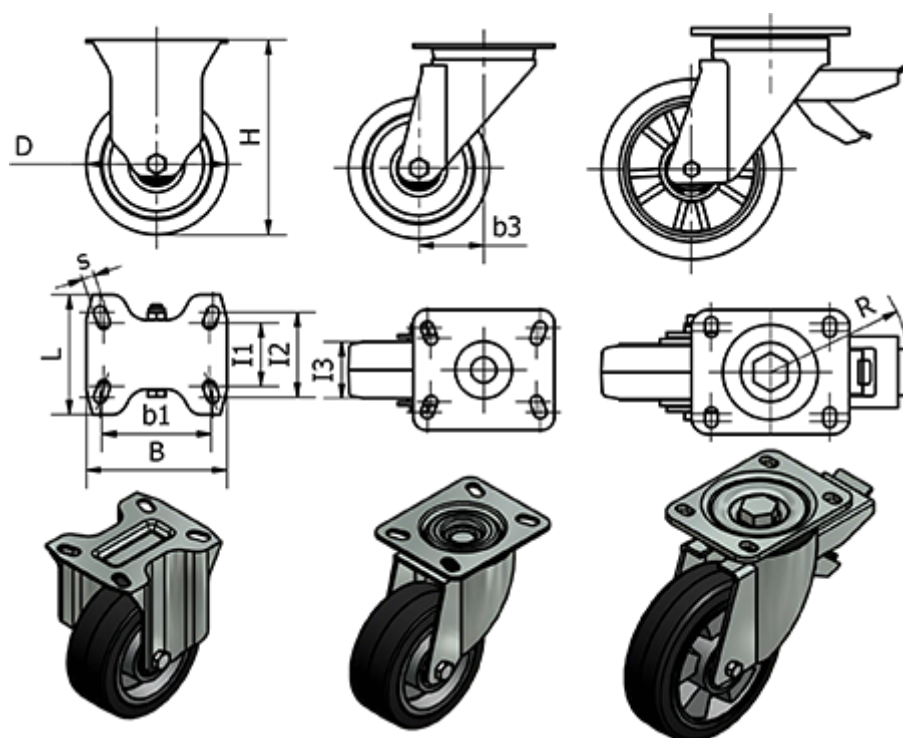

Varenummer: 2314452775
 Beskrivelse: E+G støbejerns hjul 452775
 RE.G2-100-SSL-H - Drejelig konsol u/bremse

Mål

	= -	I2	= -	Vægt (g) = 1310
B	= 100	I3	= 40	
b1	= 80	Kode	= 452775	
b3	= 46	L	= 85	
D	= 100	R	= -	
Dynamisk belastning (N)	= 1800	Rullemodstand (N)	= 180	
H	= 138	s	= 9	
I1	= 60	Type	= RE.G2-100-SSL-H	